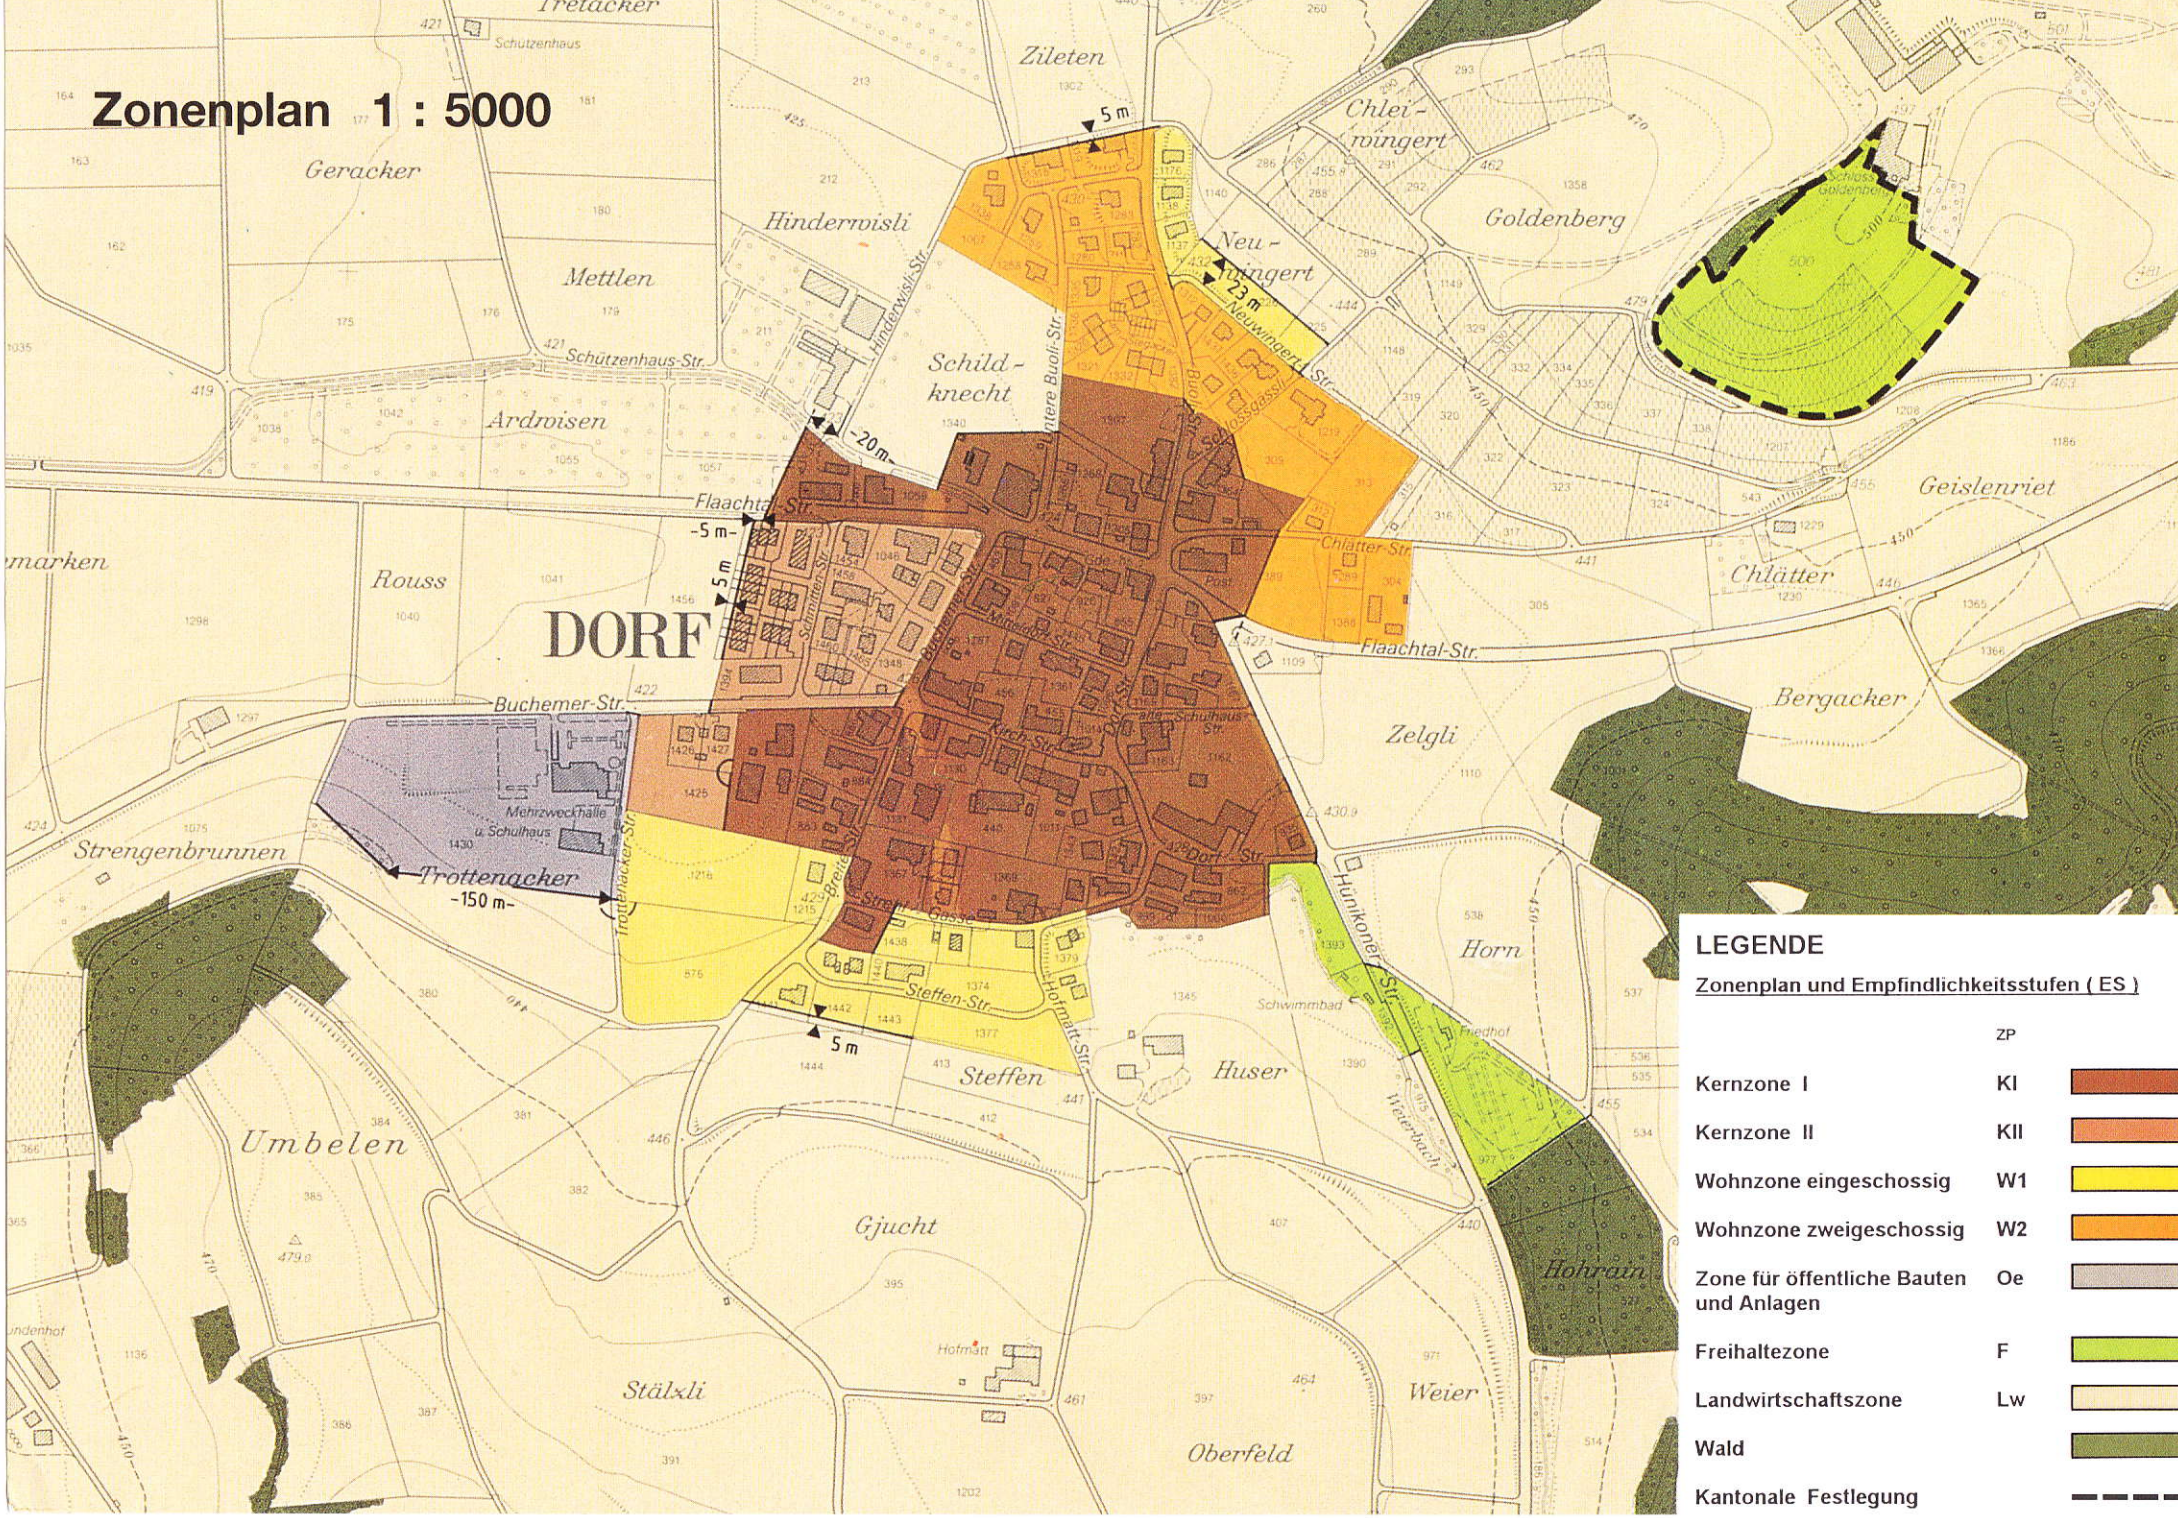

Zonenplan 1 : 5000

LEGENDE
Zonenplan und Empfindlichkeitsstufen (ES)

ZP	ES	Color
Kernzone I	KI	Dark Red
Kernzone II	KII	Orange
Wohnzone eingeschossig	W1	Yellow
Wohnzone zweigeschossig	W2	Light Orange
Zone für öffentliche Bauten und Anlagen	Oe	Grey
Freihaltezone	F	Light Green
Landwirtschaftszone	LW	Light Yellow
Wald		Dark Green
Kantonale Festlegung		Black Dashed Line